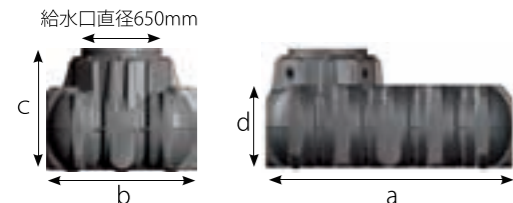

【パーゴラ 四角タイプ】

【パーゴラ 三角タイプ】

【四角タイプ(小)】 (タンク 1.5 m ³ 対応)	【四角タイプ(中)】 (タンク 3.0 m ³ 対応)	【四角タイプ(大)】 (タンク 5.0 m ³ 対応)
幅 2700mm	幅 3600mm	幅 3600mm
奥行 2100mm	奥行 2100mm	奥行 2700mm
高さ 2570mm	高さ 2570mm	高さ 2720mm

【三角タイプ】 (タンク 1.5 m ³ 対応)
幅 2700mm
奥行 2338mm
高さ 2380mm

- 付属品
- ・パーゴラ本体
 - ・菜園システム一式

【1,500リットルタイプ】

【3,000リットルタイプ】

【5,000リットルタイプ】

■寸法

容量	1,500L	3,000L	5,000L
幅 (a)	2100mm	2450mm	2890mm
奥行 (b)	1250mm	2100mm	2300mm
高さ (c)	1015mm	1050mm	1265mm
タンク貯水部高さ (d)	700mm	735mm	950mm
重量	80kg	180kg	240kg