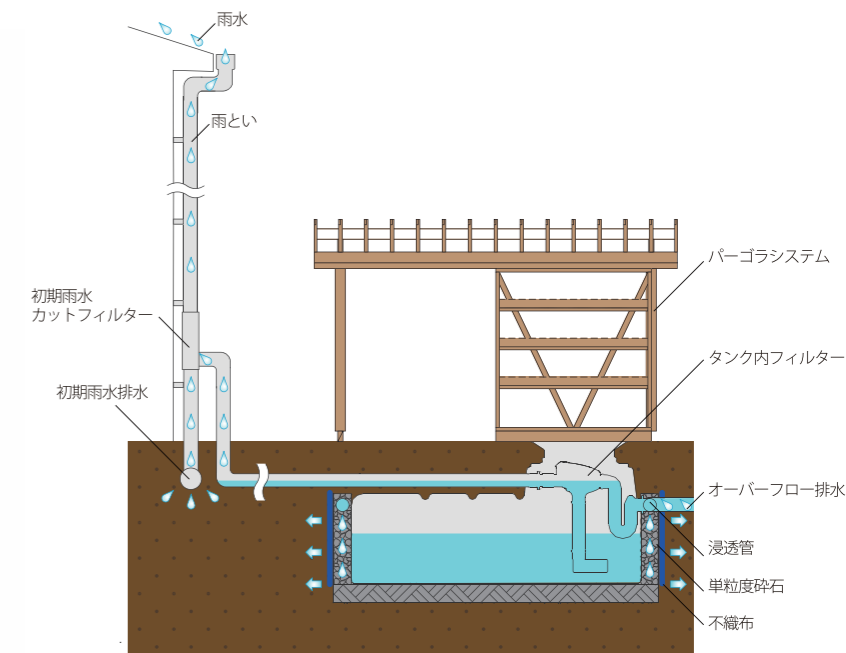

雨にわユニット
の提案

レインタンク&キッチンガーデン

レインタンク & キッチンガーデンで

雨と緑を
収穫しよう！

食べられる！ edible

レインタンクの上には、ウッドデッキスタイルのパーゴラがセットになっています。パーゴラの柵にパイプ緑化システムが組み込まれていて、手軽に野菜やハーブを栽培、収穫することができます。

雨水に液体肥料を加えた養液がパイプの中を循環する仕組みなので、水や肥料の心配もなく、手間いらず！ソーラーパネルの電力でポンプを動かし、水をめぐらせる、エネルギー自立型システムです。パーゴラにはミニキッチンを設置することもでき、採れたて野菜をその場で調理して味わうことができます。

雨水を蓄え、 食とくらしを 楽しみませんか？

パイプ緑化システム

非常時の 水・食・エネルギーの 備えとしても役立ちます！

ためられる！ storage

地下にレインタンクを備え、住宅の屋根や敷地などに降った雨を蓄えます。蓄えた雨を使って、水耕栽培で野菜を育てたり、ミニキッチンでの洗い物、掃除の際にも活用できます。屋根や庭に降った雨を蓄えることで、下水道に流れ込む雨の量が抑えられ、地下水を豊かにしたり、まちの洪水防止にも役立ちます。

安全な旬の野菜が身近に

株式会社ブラネットの菜園システムと連携し、栽培サイクルに応じて野菜の苗をお届けします。初心者の方も季節ごとの野菜を自分の手で栽培できます。ポットを交換するだけなので、植え替えも楽々！

菜園システム

家の中でも緑を楽しむ

ポットを取り外して屋内に持ち込み、家の中で楽しむことができます。

パーゴラシステム

1.8m×1.8mのパネルを組み合わせて設置場所に応じたユニットを組み立てます。木造なのでビニール屋根や寒冷紗の取り付けも、DIYでかんたんにできます。

【三角タイプ】
最小のスペースで納まる
個人の庭にも設置しやすい
タンクは1.5㎡

【四角タイプ (小)】
2,700×D2,100
四角で最小とした大きさ
タンクは1.5㎡

【四角タイプ (中)】
W3,600×D2,100
3㎡タンクが納まる大きさ

【四角タイプ (大)】
W3,600×D2,400
5㎡タンクが収まる大きさ

【雁行タイプ】
細長く連続させることができる
パネルの配置はタンクの大きさに関わらず自由にデザインできる