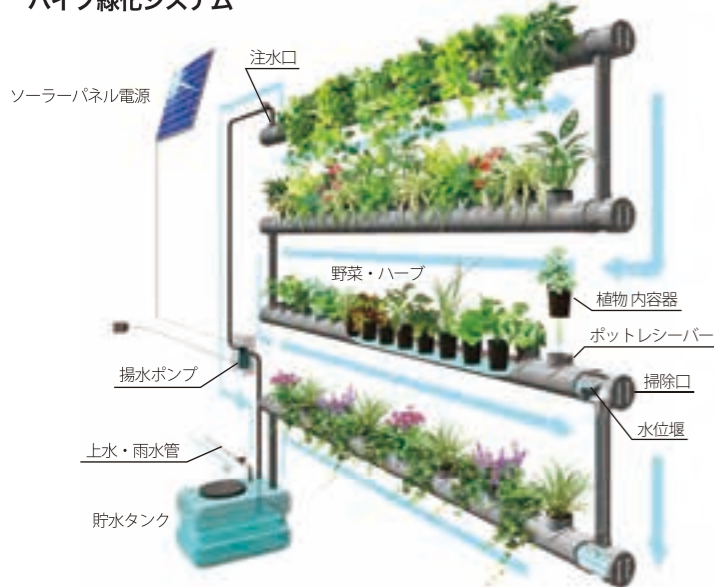

雨にわユニット
の提案

レインタンク&キッチンガーデン

レインタンク & キッチンガーデンで

雨と緑を
収穫しよう！

食べられる！ edible

レインタンクの上には、ウッドデッキスタイルのパーゴラがセットになっています。パーゴラの柵にパイプ緑化システムが組み込まれていて、手軽に野菜やハーブを栽培、収穫することができます。

雨水に液体肥料を加えた養液がパイプの中を循環する仕組みなので、水や肥料の心配もなく、手間いらず！ソーラーパネルの電力でポンプを動かし、水をめぐらせる、エネルギー自立型システムです。パーゴラにはミニキッチンを設置することもでき、採れたて野菜をその場で調理して味わうことができます。

雨水を蓄え、 食とくらしを 楽しみませんか？

パイプ緑化システム

非常時の 水・食・エネルギーの 備えとしても役立ちます！

ためられる！ storage

地下にレインタンクを備え、住宅の屋根や敷地などに降った雨を蓄えます。蓄えた雨を使って、水耕栽培で野菜を育てたり、ミニキッチンでの洗い物、掃除の際にも活用できます。屋根や庭に降った雨を蓄えることで、下水道に流れ込む雨の量が抑えられ、地下水を豊かにしたり、まちの洪水防止にも役立ちます。

安全な旬の野菜が身近に

株式会社ブラネットの菜園システムと連携し、栽培サイクルに応じて野菜の苗をお届けします。初心者の方も季節ごとの野菜を自分の手で栽培できます。ポットを交換するだけなので、植え替えも楽々！

菜園システム

家の中でも緑を楽しむ

ポットを取り外して屋内に持ち込み、家の中で楽しむことができます。

パーゴラシステム

1.8m×1.8mのパネルを組み合わせて設置場所に応じたユニットを組み立てます。木造なのでビニール屋根や寒冷紗の取り付けも、DIYでかんたんにできます。

【三角タイプ】
最小のスペースで納まる
個人の庭にも設置しやすい
タンクは1.5㎡

【四角タイプ (小)】
2,700×D2,100
四角で最小とした大きさ
タンクは1.5㎡

【四角タイプ (中)】
W3,600×D2,100
3㎡タンクが納まる大きさ

【四角タイプ (大)】
W3,600×D2,400
5㎡タンクが収まる大きさ

【雁行タイプ】
細長く連続させることができる
パネルの配置はタンクの大きさに関わらず自由にデザインできる